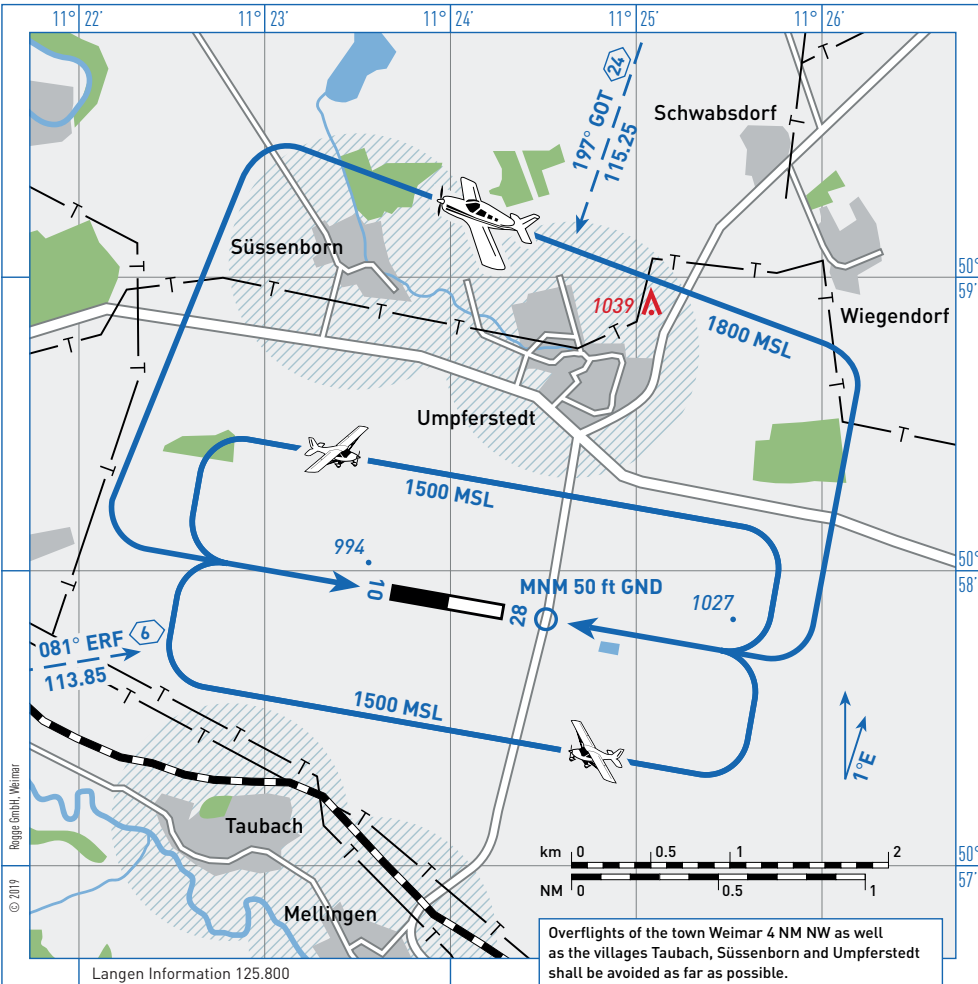

Weimar-Umpferstedt  
WEIMAR INFO 134.535 Ge/En (15 NM 3000 ft GND)

Höhe über NN  
ELEV 971 **EDOU**

## Flugplatz Weimar

### RWY 10

### RWY 28